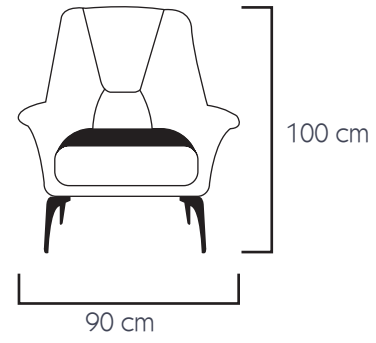

BEYZADE KOLTUK TAKIMI // 4-7

LİZA KOLTUK TAKIMI // 8-11

LONDRA KOLTUK TAKIMI // 12-15

PARİS KOLTUK TAKIMI //16-19

TESLA KOLTUK TAKIMI // 20-23

LUNO SOFA

Mahmudiye Mh. 1. Mobilya Sk. No: 30
İnegöl / Bursa / Türkiye